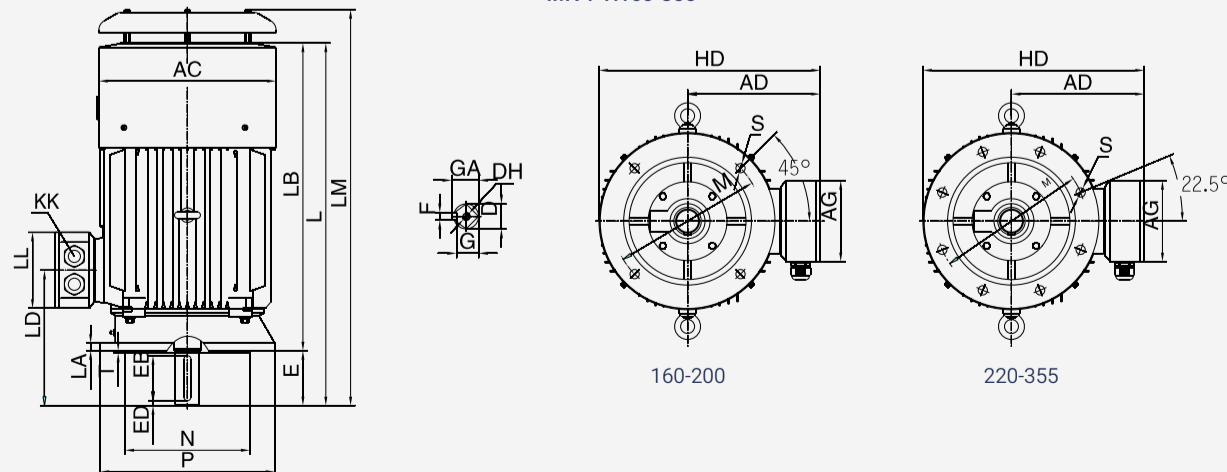

IMB3 H63-355

Installation	Frame Size	A	AA	AB	AC	AD	AG	B	BB	C	D	DH	E	EB	ED	F	G	GA	H	HA	K	KK	L	LD	LL	
IMB3	160M	254	65	314	314	251	162	210	260	108	42	M16X36	110	90	10	12	87	45	160	20	4	-φ 14.5	2-M40X1.5	608	256	152

IMB5 H63-355

Installation	Frame Size	AC	AD	AG	D	DH	E	EB	ED	F	G	GA	HD	KK	L	LA	LB	LD	LL	M	N	P	S	T
IMB5	160M	314	251	162	42	M16X36	110	90	10	12	37	45	426	2-M40X1.5	608	15	498	256	152	300	250	350	18.5	5

IMB35 H63-355

Installation	Frame Size	A	AA	AB	AC	AD	AG	B	BB	C	D	DH	E	EB	ED	F										
		G	GA	H	HA	K	KK	L	LA	LB	LD	LL	M	N	P	S	T									
IMB35	160M	254	65	314	314	251	162	210	260	108	42	M16X36	110	90	10	12										
	G	GA	H	HA	K	KK	L	LA	LB	LD	LL	M	N	P	S	T										
		37	45	160	20	4	-φ 14.5	2-M40X1.5	608	15	498	256	152	300	250	350	18.5	5								

IMV1 H160-355

Installation	Frame Size	AC	AD	AG	D	DH	E	EB	ED	F	G	GA	HD	KK	L	LA	LB	LD	LL	LM	M	N	P	S	T
IMV1	160M	314	251	162	42	M16X36	110	90	10	12	37	45	426	2-M40X1.5	608	15	498	256	152	670	300	250	350	18.5	5