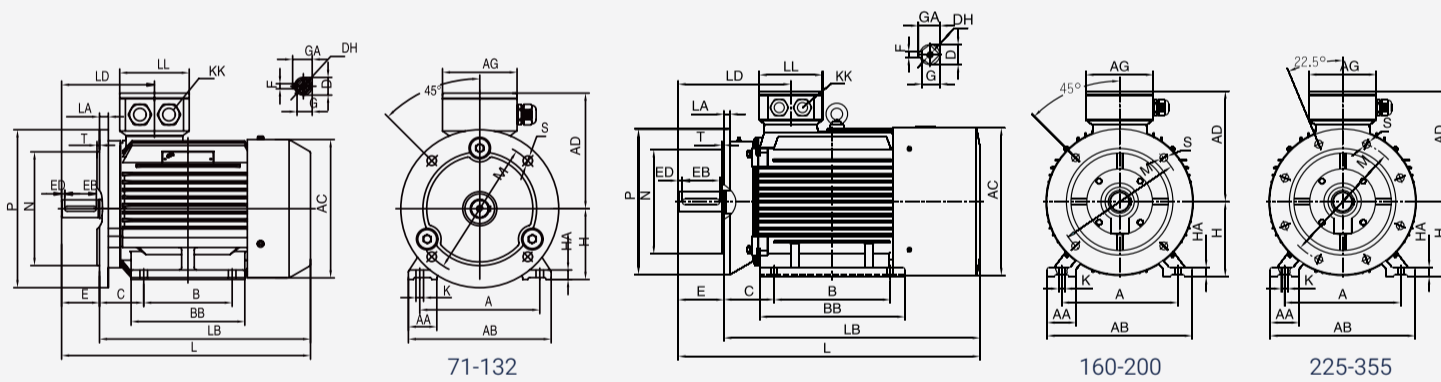

IMB3 H63-355

Installation	Frame Size	A	AA	AB	AC	AD	AG	B	BB	C	D	DH	E	EB	ED	F	G	GA	H	HA	K	KK	L	LD	LL	
IMB3	160M	254	65	314	314	251	162	210	260	108	42	M16X36	110	90	10	12	87	45	160	20	4	-φ 14.5	2-M40X1.5	608	256	152

IMB5 H63-355

Installation	Frame Size	AC	AD	AG	D	DH	E	EB	ED	F	G	GA	HD	KK	L	LA	LB	LD	LL	M	N	P	S	T
IMB5	160M	314	251	162	42	M16X36	110	90	10	12	37	45	426	2-M40X1.5	608	15	498	256	152	300	250	350	18.5	5

IMB35 H63-355

Installation	Frame Size	A	AA	AB	AC	AD	AG	B	BB	C	D	DH	E	EB	ED	F										
		G	GA	H	HA	K	KK	L	LA	LB	LD	LL	M	N	P	S	T									
IMB35	160M	254	65	314	314	251	162	210	260	108	42	M16X36	110	90	10	12										
	G	GA	H	HA	K	KK	L	LA	LB	LD	LL	M	N	P	S	T										
		37	45	160	20	4	-φ 14.5	2-M40X1.5	608	15	498	256	152	300	250	350	18.5	5								

IMV1 H160-355

Installation	Frame Size	AC	AD	AG	D	DH	E	EB	ED	F	G	GA	HD	KK	L	LA	LB	LD	LL	LM	M	N	P	S	T
IMV1	160M	314	251	162	42	M16X36	110	90	10	12	37	45	426	2-M40X1.5	608	15	498	256	152	670	300	250	350	18.5	5