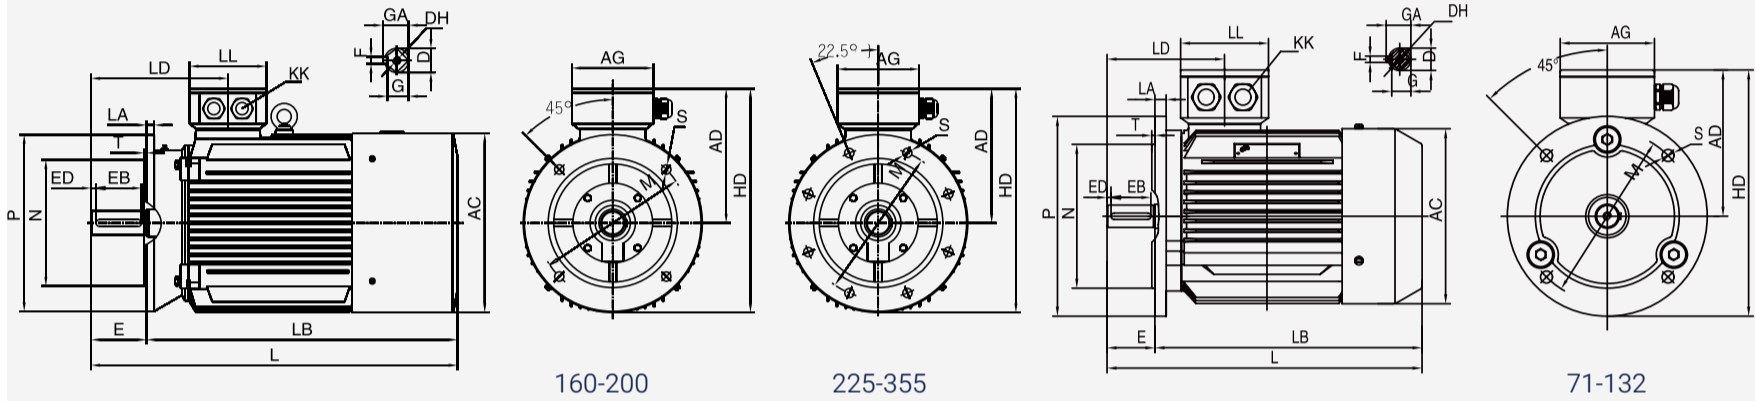

IMB3 H63-355

Installation	Frame Size	A	AA	AB	AC	AD	AG	B	BB	C	D	DH	E	EB	ED	F	G	GA	H	HA	K	KK	L	LD	LL	
IMB3	160M	254	65	314	314	251	162	210	260	108	42	M16X36	110	90	10	12	87	45	160	20	4	-φ 14.5	2-M40X1.5	608	256	152

IMB5 H63-355

Installation	Frame Size	AC	AD	AG	D	DH	E	EB	ED	F	G	GA	HD	KK	L	LA	LB	LD	LL	M	N	P	S	T
IMB5	160M	314	251	162	42	M16X36	110	90	10	12	37	45	426	2-M40X1.5	608	15	498	256	152	300	250	350	18.5	5

IMB35 H63-355

Installation	Frame Size	A	AA	AB	AC	AD	AG	B	BB	C	D	DH	E	EB	ED	F										
		G	GA	H	HA	K	KK	L	LA	LB	LD	LL	M	N	P	S	T									
IMB35	160M	254	65	314	314	251	162	210	260	108	42	M16X36	110	90	10	12										
	G	GA	H	HA	K	KK	L	LA	LB	LD	LL	M	N	P	S	T										
		37	45	160	20	4	-φ 14.5	2-M40X1.5	608	15	498	256	152	300	250	350	18.5	5								

IMV1 H160-355

Installation	Frame Size	AC	AD	AG	D	DH	E	EB	ED	F	G	GA	HD	KK	L	LA	LB	LD	LL	LM	M	N	P	S	T
IMV1	160M	314	251	162	42	M16X36	110	90	10	12	37	45	426	2-M40X1.5	608	15	498	256	152	670	300	250	350	18.5	5