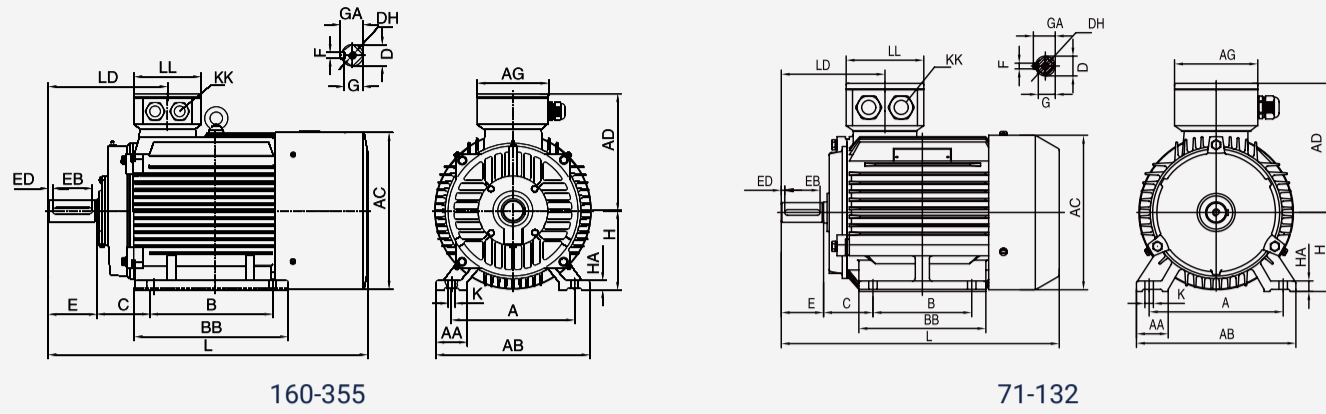

IMB3 H63-355

Installation	Frame Size	A	AA	AB	AC	AD	AG	B	BB	C	D	DH	E	EB	ED	F	G	GA	H	HA	K	KK	L	LD	LL	
IMB3	160M	254	65	314	314	251	162	210	260	108	42	M16X36	110	90	10	12	87	45	160	20	4	-φ 14.5	2-M40X1.5	608	256	152

IMB5 H63-355

Installation	Frame Size	AC	AD	AG	D	DH	E	EB	ED	F	G	GA	HD	KK	L	LA	LB	LD	LL	M	N	P	S	T
IMB5	160M	314	251	162	42	M16X36	110	90	10	12	37	45	426	2-M40X1.5	608	15	498	256	152	300	250	350	18.5	5

IMB35 H63-355

Installation	Frame Size	A	AA	AB	AC	AD	AG	B	BB	C	D	DH	E	EB	ED	F										
		G	GA	H	HA	K	KK	L	LA	LB	LD	LL	M	N	P	S	T									
IMB35	160M	254	65	314	314	251	162	210	260	108	42	M16X36	110	90	10	12										
	G	GA	H	HA	K	KK	L	LA	LB	LD	LL	M	N	P	S	T										
		37	45	160	20	4	-φ 14.5	2-M40X1.5	608	15	498	256	152	300	250	350	18.5	5								

IMV1 H160-355

Installation	Frame Size	AC	AD	AG	D	DH	E	EB	ED	F	G	GA	HD	KK	L	LA	LB	LD	LL	LM	M	N	P	S	T
IMV1	160M	314	251	162	42	M16X36	110	90	10	12	37	45	426	2-M40X1.5	608	15	498	256	152	670	300	250	350	18.5	5